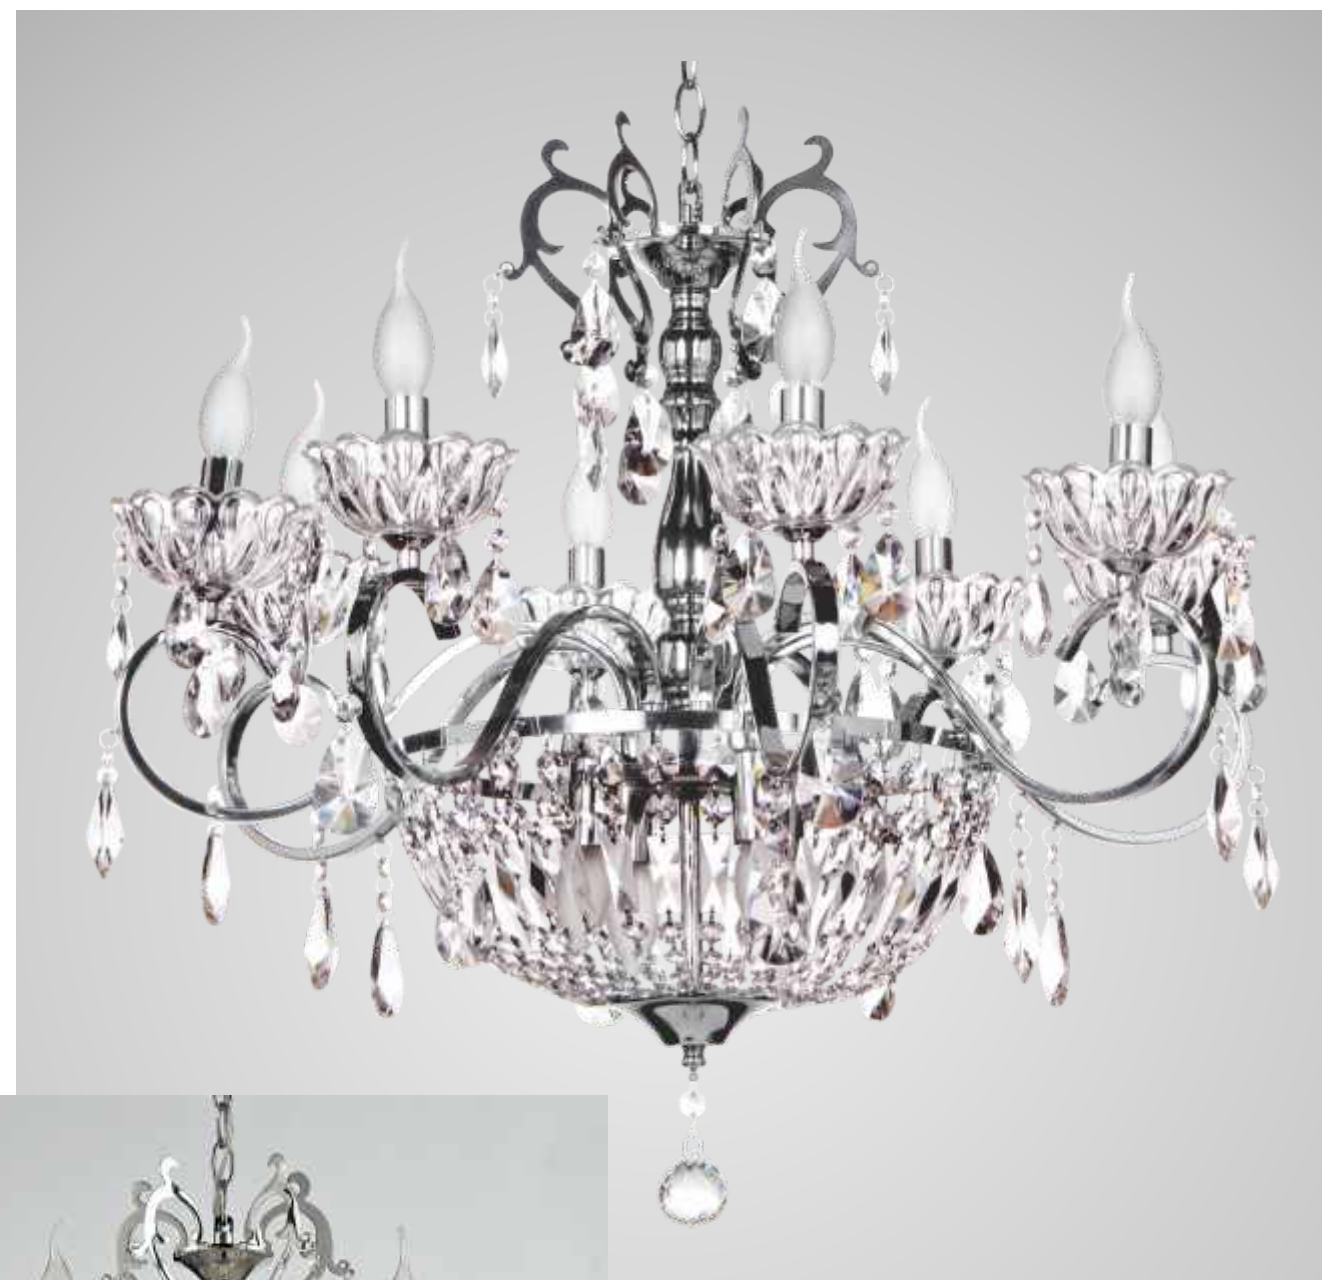

4308 CR CT - LUSTRE METAL CROMADO COM CRISTAIS TRANSPARENTES - 8 BRAÇOS - 12 LÂMPADAS - d.75 a.60cm
4305 CR CT - LUSTRE METAL CROMADO COM CRISTAIS TRANSPARENTES - 5 BRAÇOS - 7 LÂMPADAS - d.60 a.60cm

CHARDONNE