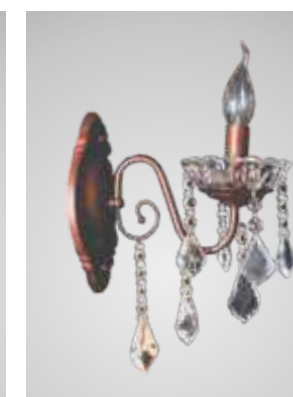

- 2512 CR CT - LUSTRE METAL CROMADO COM CRISTAIS TRANSPARENTES - 12 BRAÇOS - d.70 a.75cm
- 2506 CA CT - LUSTRE METAL CAFÉ COM CRISTAIS TRANSPARENTES - 6 BRAÇOS - d.50 a.55cm
- 2506 CR CT - LUSTRE METAL CROMADO COM CRISTAIS TRANSPARENTES - 6 BRAÇOS - d.50 a.55cm
- 2503 CR CT - LUSTRE METAL CROMADO COM CRISTAIS TRANSPARENTES - 3 BRAÇOS - d.60 a.55cm
- 2503 CA CT - LUSTRE METAL CAFÉ COM CRISTAIS TRANSPARENTES - 3 BRAÇOS - d.60 a.55cm
- 2501 CR CT - ARANDELA METAL CROMADO COM CRISTAIS TRANSPARENTES - 1 BRAÇO - d.25 a.30cm
- 2501 CA CT - ARANDELA METAL CAFÉ COM CRISTAIS TRANSPARENTES - 1 BRAÇO - d.25 a.30cm