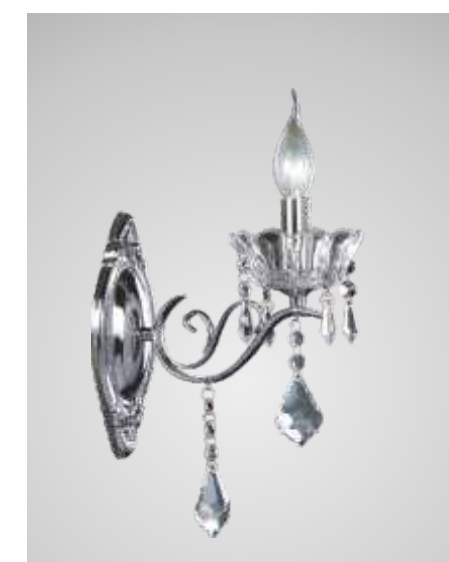

2915 CR CT - LUSTRE METAL CROMADO COM CRISTAIS TRANSPARENTES - 15 BRAÇOS - d.80 a.90cm
2905 CR CT - LUSTRE METAL CROMADO COM CRISTAIS TRANSPARENTES - 5 BRAÇOS - d.55 a.50cm

2901 CR CT - ARANDELA METAL CROMADO COM CRISTAIS TRANSPARENTES - 1 BRAÇO - d.30 a.25cm